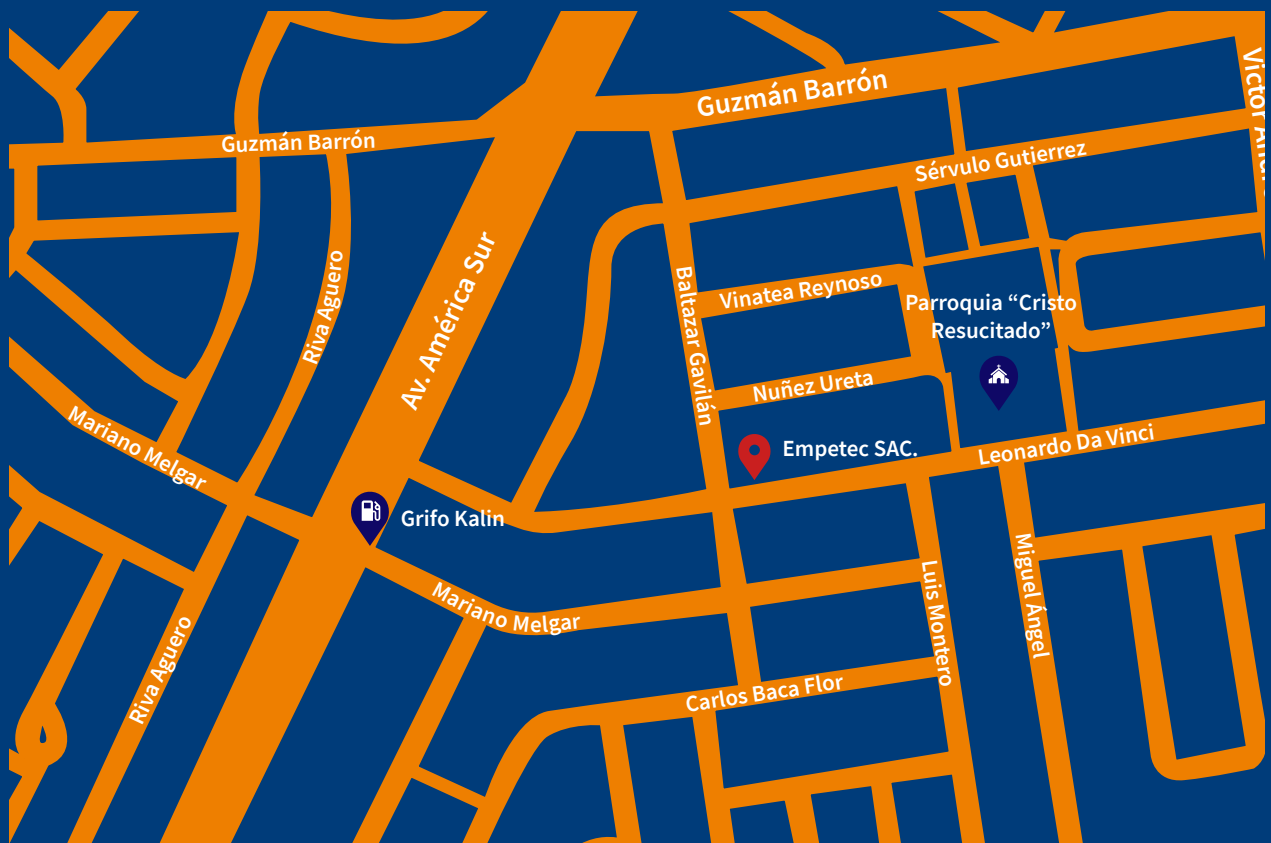

PERIFÉRICOS

IMAGEN Y AUDIO

PROTECCIÓN ELÉCTRICA

TABLET Y CELULARES

DRONES

Cal. Leonardo Da Vinci N° 527
Urb. Santo Dominguito - Trujillo, Perú

044-241874
976 772 122

ventas@empetec.com
www.empetec.com